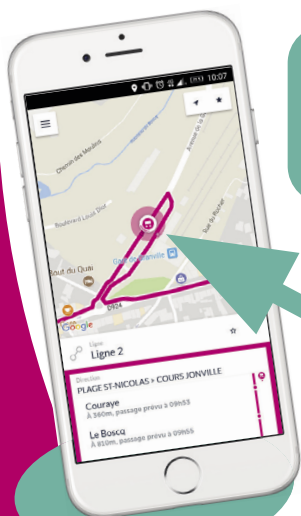

GRANVILLE

• : Arrêt accessible dans les deux sens aux personnes à mobilité réduite.

GRANVILLE	<b>Haute Ville</b>	8:10	9:10	10:10	11:10	12:10	13:10	14:10	15:10	16:10	17:10	18:10	19:15
GRANVILLE	<b>Malraux</b>	8:11	9:11	10:11	11:11	12:11	13:11	14:11	15:11	16:11	17:11	18:11	19:16
GRANVILLE	<b>La Criée</b>	8:13	9:13	10:13	11:13	12:13	13:13	14:13	15:13	16:13	17:13	18:13	19:18
GRANVILLE	<b>Les Ports</b>	8:14	9:14	10:14	11:14	12:14	13:14	14:14	15:14	16:14	17:14	18:14	19:19
GRANVILLE	<b>CRNG / Hérel</b>	8:16	9:16	10:16	11:16	12:16	13:16	14:16	15:16	16:16	17:16	18:16	19:21
GRANVILLE	<b>Saint-Gaud</b>	8:17	9:17	10:17	11:17	12:17	13:17	14:17	15:17	16:17	17:17	18:17	19:22
GRANVILLE	<b>Lycées</b>	8:19	9:19	10:19	11:19	12:19	13:19	14:19	15:19	16:19	17:19	18:19	19:24
GRANVILLE	<b>Cité des sports</b>	8:21	9:21	10:21	11:21	12:21	13:21	14:21	15:21	16:21	17:21	18:21	19:26
GRANVILLE	<b>Hôpital</b>	8:22	9:22	10:22	11:22	12:22	13:22	14:22	15:22	16:22	17:22	18:22	19:27
GRANVILLE	<b>Agora</b>	8:24	9:24	10:24	11:24	12:24	13:24	14:24	15:24	16:24	17:24	18:24	19:29
GRANVILLE	<b>Simone Veil</b>	8:25	9:25	10:25	11:25	12:25	13:25	14:25	15:25	16:25	17:25	18:25	19:30
GRANVILLE	<b>L'Estran</b>	8:26	9:26	10:26	11:26	12:26	13:26	14:26	15:26	16:26	17:26	18:26	19:31
GRANVILLE	<b>Fontaine-Jolie</b>	8:27	9:27	10:27	11:27	12:27	13:27	14:27	15:27	16:27	17:27	18:27	19:32
GRANVILLE	<b>Armateurs</b>	8:28	9:28	10:28	11:28	12:28	13:28	14:28	15:28	16:28	17:28	18:28	19:33
GRANVILLE	<b>ZA Prétôt</b>	8:29	9:29	10:29	11:29	12:29	13:29	14:29	15:29	16:29	17:29	18:29	19:34

# APPLICATION GRATUITE ZENBUS

*Où est mon bus ?*

*Néva et zenbus géolocalisent le prochain bus et vous donnent son heure précise de passage.*

*Il est là  
Merci zenbus !*

ZenBus est sur  
App Store

ZenBus est sur  
Google Play