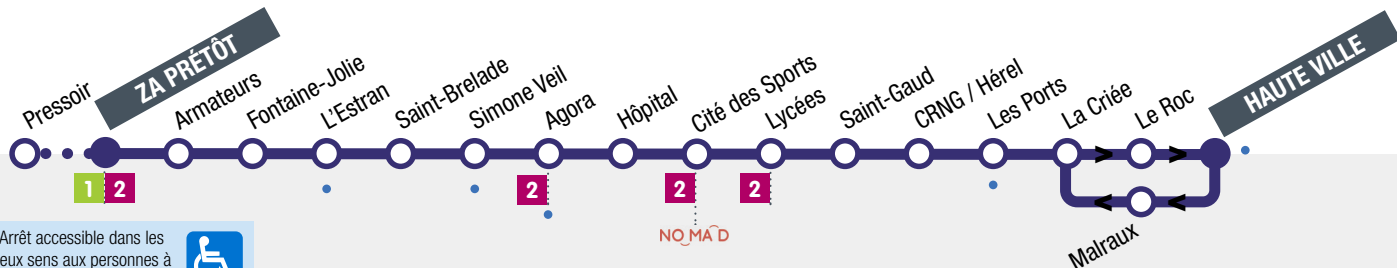

3

GRANVILLE  
**HAUTE VILLE**  
GRANVILLE  
**ZA PRÉTÔT**

### 3 GRANVILLE ZA Prétôt > GRANVILLE Haute Ville

1 bus toutes les **heures**

La ligne **3** circule du lundi au samedi **de 7 h 30 à 19 h 15**

Elle ne circule pas les dimanches et jours fériés

**Du lundi au samedi**

GRANVILLE

• : Arrêt accessible dans les deux sens aux personnes à mobilité réduite.

GRANVILLE	<b>Haute Ville</b>	8:10	9:10	10:10	11:10	12:10	13:10	14:10	15:10	16:10	17:10	18:10	19:15
GRANVILLE	<b>Malraux</b>	8:11	9:11	10:11	11:11	12:11	13:11	14:11	15:11	16:11	17:11	18:11	19:16
GRANVILLE	<b>La Criée</b>	8:13	9:13	10:13	11:13	12:13	13:13	14:13	15:13	16:13	17:13	18:13	19:18
GRANVILLE	<b>Les Ports</b>	8:14	9:14	10:14	11:14	12:14	13:14	14:14	15:14	16:14	17:14	18:14	19:19
GRANVILLE	<b>CRNG / Hérel</b>	8:16	9:16	10:16	11:16	12:16	13:16	14:16	15:16	16:16	17:16	18:16	19:21
GRANVILLE	<b>Saint-Gaud</b>	8:17	9:17	10:17	11:17	12:17	13:17	14:17	15:17	16:17	17:17	18:17	19:22
GRANVILLE	<b>Lycées</b>	8:19	9:19	10:19	11:19	12:19	13:19	14:19	15:19	16:19	17:19	18:19	19:24
GRANVILLE	<b>Cité des sports</b>	8:21	9:21	10:21	11:21	12:21	13:21	14:21	15:21	16:21	17:21	18:21	19:26
GRANVILLE	<b>Hôpital</b>	8:22	9:22	10:22	11:22	12:22	13:22	14:22	15:22	16:22	17:22	18:22	19:27
GRANVILLE	<b>Agora</b>	8:24	9:24	10:24	11:24	12:24	13:24	14:24	15:24	16:24	17:24	18:24	19:29
GRANVILLE	<b>Simone Veil</b>	8:25	9:25	10:25	11:25	12:25	13:25	14:25	15:25	16:25	17:25	18:25	19:30
GRANVILLE	<b>L'Estran</b>	8:26	9:26	10:26	11:26	12:26	13:26	14:26	15:26	16:26	17:26	18:26	19:31
GRANVILLE	<b>Fontaine-Jolie</b>	8:27	9:27	10:27	11:27	12:27	13:27	14:27	15:27	16:27	17:27	18:27	19:32
GRANVILLE	<b>Armateurs</b>	8:28	9:28	10:28	11:28	12:28	13:28	14:28	15:28	16:28	17:28	18:28	19:33
GRANVILLE	<b>ZA Prétôt</b>	8:29	9:29	10:29	11:29	12:29	13:29	14:29	15:29	16:29	17:29	18:29	19:34